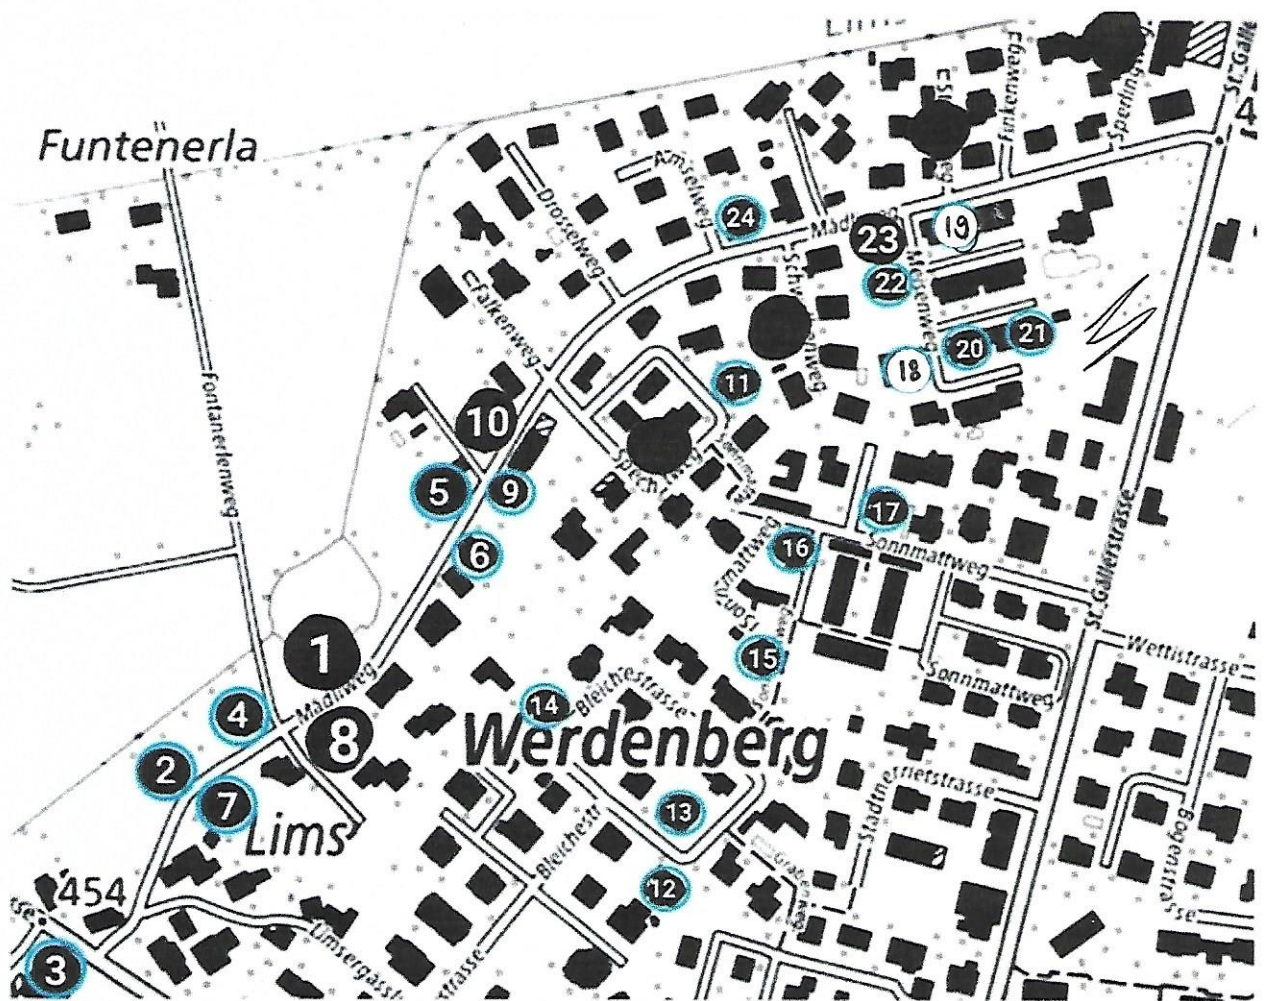

Adventsfenster 2023

| | | | |
|-------------------|----------------------------|---|---|
| FR, 01.12. | Einwohnerverein Werdenberg | Kiessämmler | mit Ausschank |
| SA, 02.12. | Monika & Henri Gantenbein | Mädliweg 30 | - |
| SO, 03.12. | Familie Eicher | Staatsstr. 7b | mit Ausschank |
| MO, 04.12. | Familie Eberle | Fontanerlenweg 1 | - |
| DI, 05.12. | Familie Sprecher | Mädliweg 26 | - |
| MI, 06.12. | Halter Rosmarie | Mädliweg 21 | mit Suppe & * Samichlaus |
| DO, 07.12. | Familie Aregger | Mädliweg 35c | - |
| FR, 08.12. | Familie Ebnetter | Mädliweg 33 | mit Ausschank |
| SA, 09.12. | Familie Heeb | Mädliweg 19 | mit Ausschank |
| SO, 10.12. | Familie Matt | Mädliweg 22 | - |
| MO, 11.12. | Familie Steiner | Spechtweg 3 | - |
| DI, 12.12. | Familie Rohner | Bleichestr. 14 | - |
| MI, 13.12. | Kalberer Veronika | Bleichestr. 19 | mit Ausschank |
| DO, 14.12. | Familie Gurini | Bleichestr. 34 | - |
| FR, 15.12. | Familie Lehnhoff | Sonnmattheweg 36 | mit Ausschank |
| SA, 16.12. | Familie Künzler | Sonnmattheweg 29 | mit Ausschank |
| SO, 17.12. | Familie Härtl | Sonnmattheweg 30 | - |
| MO, 18.12. | Familie Schedler | Meisenweg 6 | mit Ausschank |
| DI, 19.12. | Familie Cheung | Mädliweg 11 | mit Ausschank |
| MI, 20.12. | Familie Eschenmoser | Meisenweg 9 | |
| | | 17.30 *Weihnachtsgeschichte für Kinder | |
| DO, 21.12. | Familie Schmid | Meisenweg 15 | mit Ausschank |
| FR, 22.12. | Familie De Carlo | Meisenweg 2 | - |
| SA, 23.12. | Familie Giannachi | Mädliweg 13a | mit Ausschank |
| SO, 24.12. | Familie Lippuner | Mädliweg 12 | - |