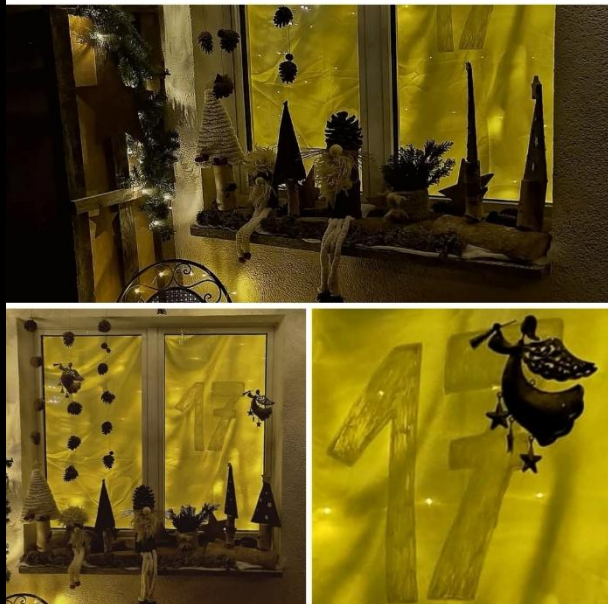

Adventsfenster Nr. 🐱 18 🌟

Adventsfenster Nr. ✨🌟 17 🌟