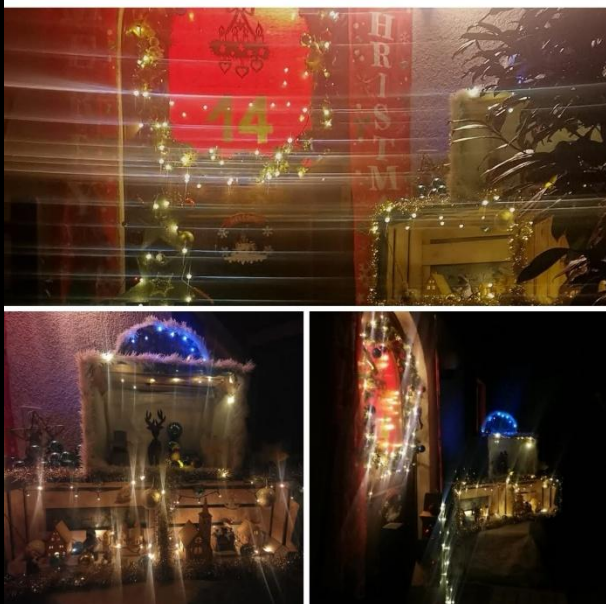

Adventsfenster Nr. 14